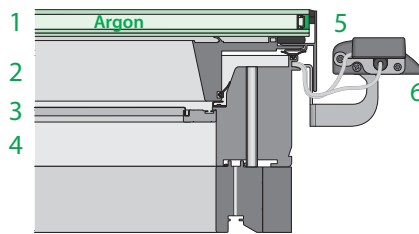

DEA

- 1 – rudepakke
- 2 – ramme
- 3 – insektnet
- 4 – karm
- 5 – regnsensor
- 6 – solcellepanel

FAKROs ovenlys til flade tage er en moderne løsning, der sikrer fremragende dagslysindfald i rum beliggende under fladt tag og kombinerer både æstetik og funktionalitet.

De fås i moderne beklædningsfarver – gråbrun RAL 7022, antracit RAL 7016 og sort RAL 9005 (standard) – og harmonerer perfekt med nutidens arkitektoniske tendenser og farvedesign.

DXA- og DEA-ovenlys til flade tage fås i mere end 50 af de mest populære størrelser, med mulighed for yderligere at sikre forbindelsen til den eksisterende lysningskarm ved hjælp af de medfølgende beskyttelsesprofiler. Dette sikrer perfekt kompatibilitet med forskellige projektkrav og monteringsituationer. Den nominelle (kommercielle) størrelse på renoveringsovenlyset svarer direkte til lysningsåbningens dimension på den karm, som enheden monteres på.