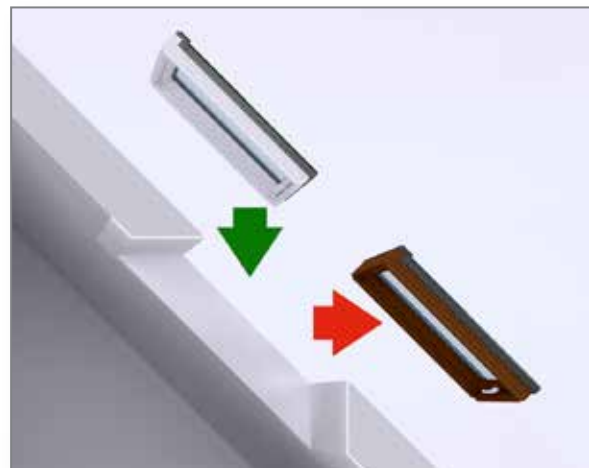

Valg af ovenlysvindue og hvorledes udskiftes det?

1. Udskiftning af ovenlysvinduer uden indgreb i lysningen.

I sådanne tilfælde skal man vælge et FAKRO ovenlysvindue med moderne energiruder, som har samme dimensioner som det eksisterende vindue.

De fleste ovenlysvinduer har mål, som er i overensstemmelse med de anbefalede ovenlysvinduer fra FAKRO. Til disse vinduer tilpasses alt standardtilbehør til indendørs og udendørs brug fra FAKRO's produktprogram.

I tilfælde af andre atypiske størrelser, kan der monteres et vindue, som i størrelsen er tilpasset til størrelsen på det gamle vindue, således at man ikke griber ind i lysningen. Alt tilbehør til vinduerne skal i så fald bestilles individuelt.