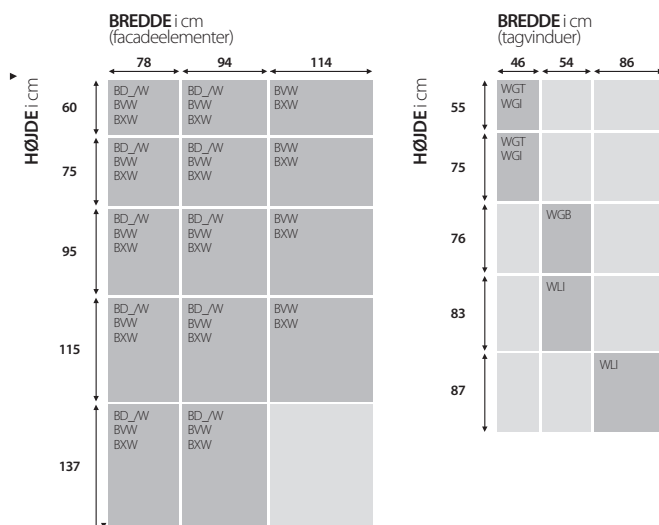

To muligheder ved montering af ovenlysvinduer

Montering på spær

Montering på lægter

De tre monteringsdybder

Installation +3cm

N

Installation 0cm

V

Installation -3cm

J

**STANDARD
I DANMARK**

ANBEFALET!

STØRRELSESDIAGRAM FOR OVENLYSVINDUER OG FACADEELEMENTER

FAKRO ovenlysvinduer som lever op til kravene til redningsåbning.

Type	Funktion	Nr.	Mål (BxH)	Friåbning (BxH)	Total	
FPW	preSelect	07	78x140	69,2x91,2	160,4	X
		13	78x160	69,2x106,5	175,7	X
		09	94x140	85,2x91,2	176,4	XX
FYW	proSky	11	114x140	105,2x91,2	196,4	XX
		42	78x206	69,2x73,6	142,8	X
		80	94x160	85,2x57,8	143	XX
FDW	Duet proSky	41	94x180	85,2x64,7	149,9	XX
		43	94x206	85,2x73,6	158,8	X
		DB	94x206/160*	85,2x55,2	140,4	XX
FGW	Altan	DC	94x235/160*	85,2x55,2	140,4	XX
		DD	94x255/160*	85,2x55,2	140,4	XX
		DD	94x255/180*	85,2x62,0	147,2	XX
BLW/BRW	Facade/sideh.	CD	78x255	69,2x69,6	138,8	X
		DD	94x255	85,2x69,6	154,8	X
		ED	114x255	104,8x69,6	174,4	X
FVW	Sidehængt	82	78x95	55,5x78,7	134,2	X
		83	78x115	55,5x98,7	154,2	X
		84	78x137	55,5x120,7	176,2	X
		85	94x75	71,5x58,7	130,2	XX
		86	94x95	71,5x78,7	150,2	X
		87	94x115	71,5x98,7	170,2	X
		90	114x95	91,5x78,7	170,2	X
FVW	Sidehængt	91	114x115	91,5x98,7	190,2	X
		04	66x118*	50,3x108,6	158,9	X
		05	78x98*	62,3x88,6	150,9	X
		06	78x118*	62,3x108,6	170,9	X
		08	94x118*	78,3x108,6	186,9	X
15	94x98*	78,3x88,6	166,9	X		

TABELLEN OVENFOR ANGIVER DIMENSIONERNE FOR FAKRO DAN-MARKS FASTE PRODUKTPROGRAM. DET ER MULIGT AT BESTILLE ANDRE STØRRELSER OG TYPER AF OVENLYSVINDUER - SPØRG VENLIGST FAKRO.

x = Kan anvendes som redningsåbning i enhver højde
xx = Kan anvendes som redningsåbning op til 10,8 m. over terræn
 * Bemærk venligst – kontakt FAKRO Kundeservice inden bestilling.