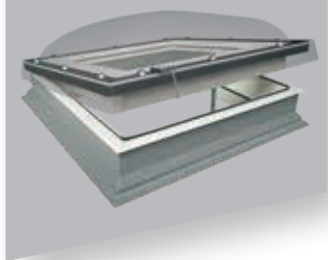

DEC-C Z-Wave

- Elektrisk åbne-lukke-funktion med Z-Wave system og regnsensor
- FAKRO ZRH12 fjernbetjening eller ZRW7 vægkontakt kan tilkøbes
- Mulighed for at betjene vinduet hvor som helst med din smartphone
- Refleksivt, sikkerhedsglas P2 standard (2-lags, lamineret)
- Produceret i delvist genanvendeligt PVC (isoleret karm)