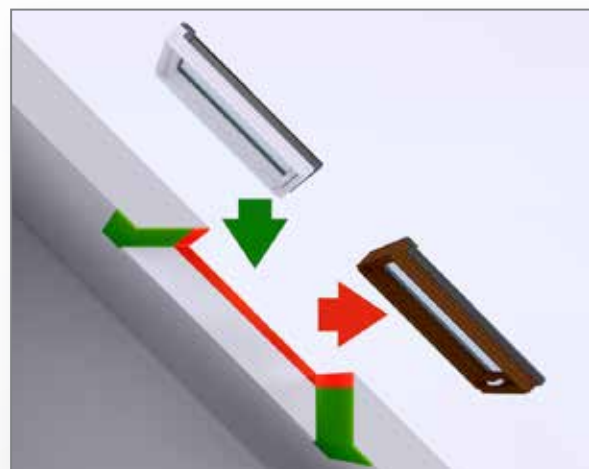

2. Udskiftning af ovenlysvinduer med delvist indgreb i lysningen.

Dette er relevant når man:

- ønsker at montere et ovenlysvindue dybt i taget for at sikre bedre termoisolerende parametre.
- ønsker at undgå yderligere omkostninger i forbindelse med udskiftningen af vinduet, hvis dette ikke er et standardvindue.

I dette tilfælde kan man gøre brug af det brede udvalg af standardvinduer. I tilfælde af andre størrelser på de udskiftede vinduer, anbefaler vi valg af standardvinduer.