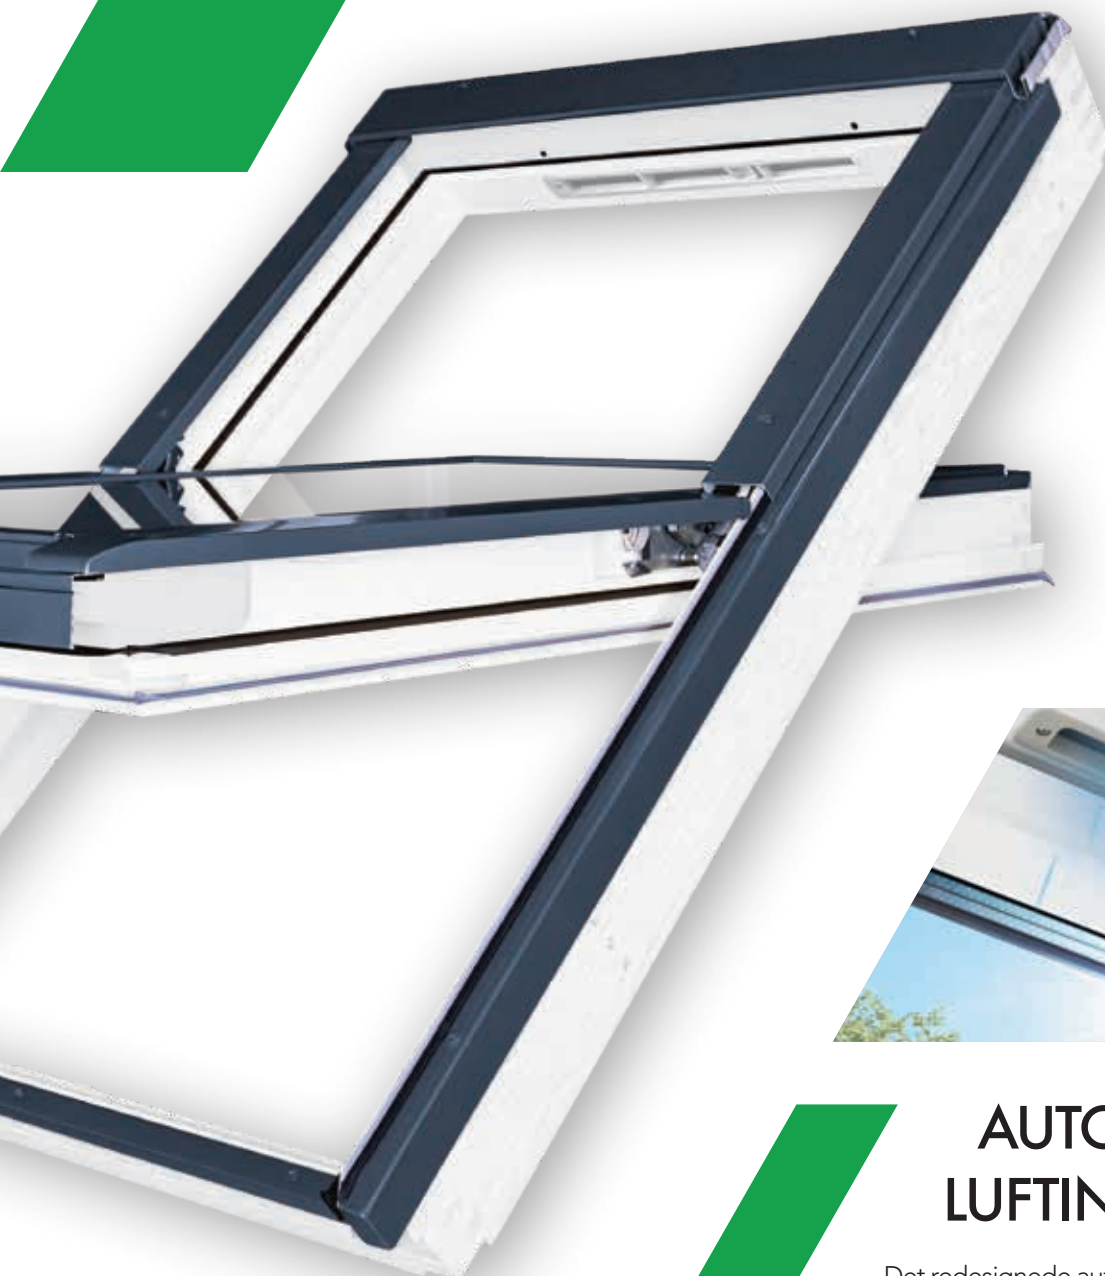

AUTOMATISK LUFTINDTAG

Det redesignede automatiske luftindtag tillader den optimale mængde frisk og sund luft at strømme ind uden at overkøle interiøret.

- /// Ny afrundet type/form af luftindtaget.
- /// Fremstillet af plastik som gør den "varmere" og mindsker risikoen for fremkomst af kondens.
- /// Mere effektiv for 3-lags glas med ca. 12%.

MODERNE DESIGN

- /// Ergonomisk og super moderne håndtag.
- /// Moderne ALU beklædning.
- /// Moderne farve.
- Antracit RAL 7016 som standard farve.

RAL 7016