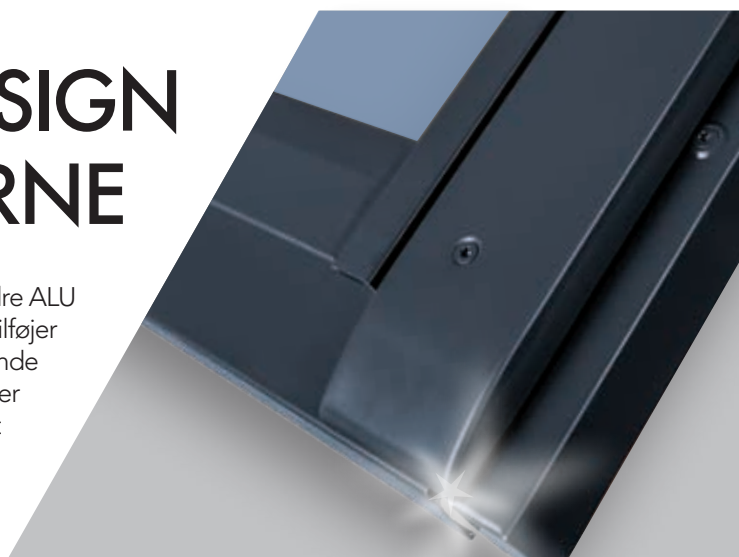

MED OMTANKE FOR ÆSTETIKKEN

Den universelle antracit farve i **RAL 7016** som standardfarve klæder de mest populære tagdækninger, hvilket resulterer i moderne og æstetiske ovenlys-vinduer, som giver mulighed for vidunderlige GREEN VIEWS i mange år fremover.

Vinduerne er også tilgængelige i:

- grå-brun **RAL 7022**, dog ved længere leveringstid
- sort **RAL 9005**, dog mod et mindre tillægs gebyr og længere leveringstid

**EKSKLUSIVE FARGER DER KOMPLEMENTERER DEN MODERNE
TAGBEKLÆDNING.**

RAL 7016

RAL 7022

RAL 9005

3

**ALU-BEKLÆDNING
FARVER**