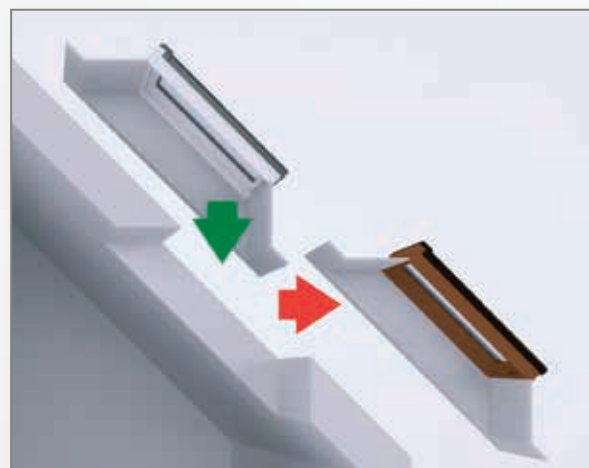

3. Udskiftning af ovenlysvinduer, lysninger og isoleringen omkring vinduerne.

I forbindelse med en kompleks termomodernisering af loft og tag og udskiftning af den gamle tagbelægning, tilbyder vi et fuldt udvalg af ovenlysprodukter fra FAKRO.

Vi tilskynder til isætning af store vinduer, som muliggør tilførslen af en større mængde naturligt lys samt sikrer et endnu flottere udsyn.

Brugen af moderne ovenlysvinduer fra FAKRO sammen med et komplet montagesystem og tilbehør sikrer fuld komfort ved beboelse på 1. salen.