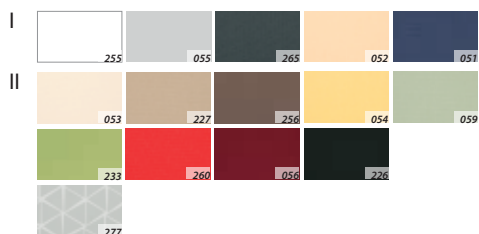

Størrelse (cm)	60x60	60x90	70x70	80x80	90x90	90x120	100x100	120x120	140x140	100x150	120x220	90x60	120x90	150x100	200x100	
Symbol	01	02	03	04	05	06	07	08	09	10	11	31	32	33	34	
ARF/D I+II	960	1080	1180	1180	1280	1400	1500	1620	1720	-	-	1080	1400	-	-	
ARF/D Z-Wave I+II	2680	2680	2680	2680	2680	2680	2680	2680	2680	-	2680	-	2680	2680	-	-