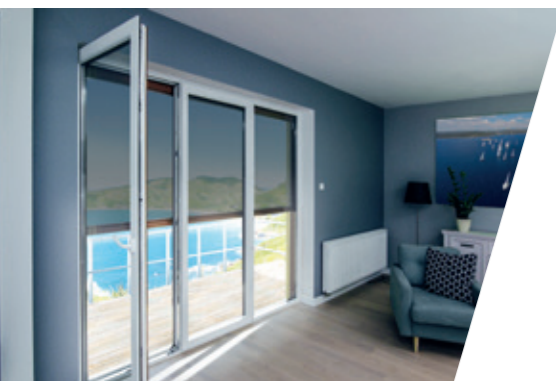

SEE
BEYOND

Vertical windows were awarded prestigious „**ICONIC AWARDS 2018: Innovative Architecture - Best of Best**”.

FAKRO HST SKY large-sized doors were awarded the international **Red Dot Design Award 2019**. This is the most prestigious distinction in the field of design awarded since 1955 by Design Zentrum in Germany.

INNOVIEW BRAND NEW LOOK AT LIVING SPACE

FAKRO products are designed to change the concept of the interior and allow the room to be flooded with natural daylight. A home is no longer just about what is inside, its about blending the external environment into the living areas and creating interiors that are brought to life with natural daylight.

ZOBACZ WIĘCEJ

FAKRO | **INNOVIEW**

POZWÓL, ŻE CI PRZEDSTAWIĘ...

- + nowy trend w architekturze
- + wyjątkowy design
- + idealne połączenie drewnianej ramy z aluminiową okładziną
- + energooszczędna konstrukcja
- + bezpieczeństwo użytkowania
- + odporność na ekstremalne warunki atmosferyczne
- + indywidualne rozwiązania
- + idealne dopasowanie do budynku, dzięki szerokiej gamie kolorystycznej
- + nowe spojrzenie na domową przestrzeń
- + wielkowymiarowe drzwi i okna zmieniają postrzeganie przestrzeni mieszkalnych